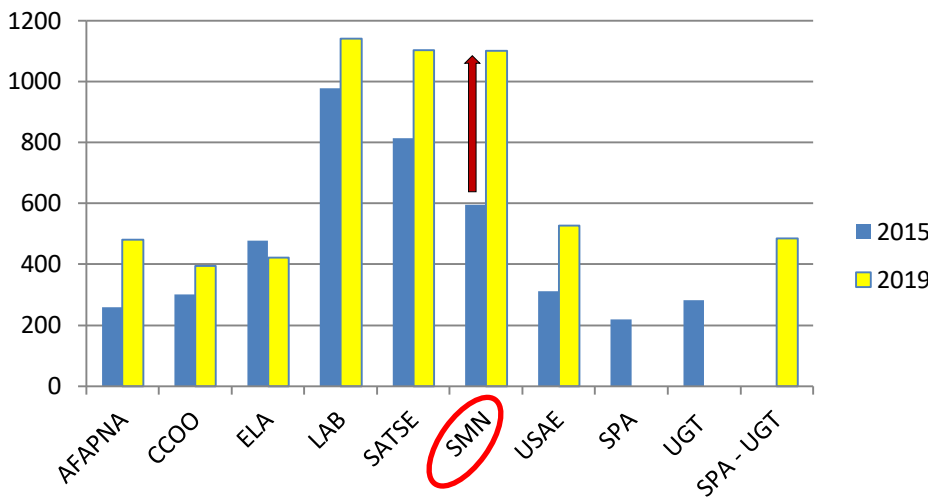

ELECCIONES SINDICALES 2019 – FUNCIONARIOS SNS-O

NÚMERO DE DELEGADOS:

	2015	2019
LAB	13	13
SATSE	11	12
SMN	8	12
ELA	6	5
USAE	4	6
AFAPNA	4	5
CCOO	4	4
UGT	4	
SPA	3	
UGT - SPA		6

Importantísimo aumento de la representatividad del SMN, hemos pasado de 8 a 12 delegados, gracias a que casi se duplica la participación de médicos y facultativos.

NÚMERO DE VOTOS:

	2015	2019
AFAPNA	258	480
CCOO	301	394
ELA	477	422
LAB	978	1141
SATSE	813	1102
SMN	596	1100
USAE	311	527
SPA	218	
UGT	281	
UGT - SPA		485

Aumento espectacular de la participación de los facultativos en las elecciones: