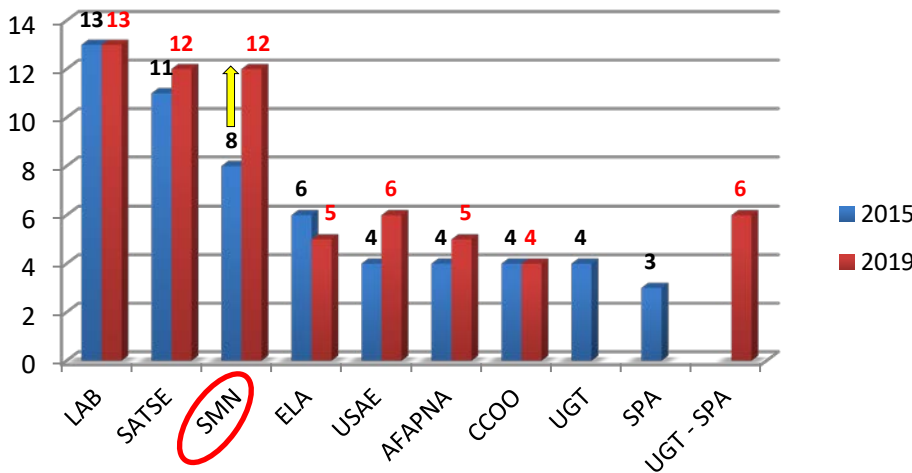

ELECCIONES SINDICALES 2019 – FUNCIONARIOS SNS-O

NÚMERO DE DELEGADOS:

	2015	2019
LAB	13	13
SATSE	11	12
SMN	8	12
ELA	6	5
USAE	4	6
AFAPNA	4	5
CCOO	4	4
UGT	4	
SPA	3	
UGT - SPA		6

Importantísimo aumento de la representatividad del SMN, hemos pasado de 8 a 12 delegados, gracias a que casi se duplica la participación de médicos y facultativos.

NÚMERO DE VOTOS:

	2015	2019
AFAPNA	258	480
CCOO	301	394
ELA	477	422
LAB	978	1141
SATSE	813	1102
SMN	596	1100
USAE	311	527
SPA	218	
UGT	281	
UGT - SPA		485

Aumento espectacular de la participación de los facultativos en las elecciones: