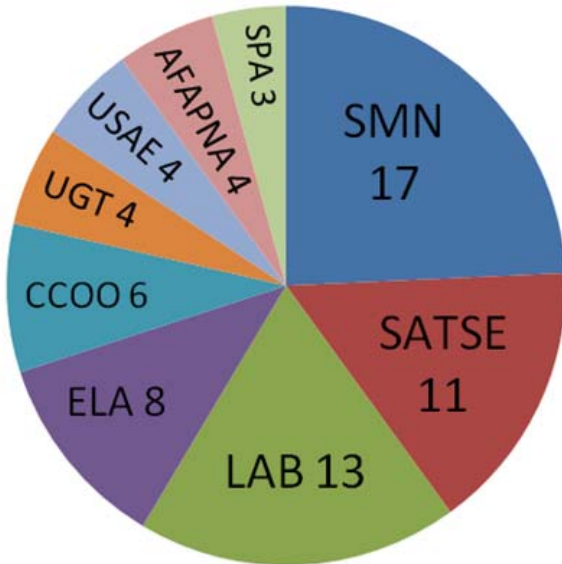

RESULTADOS DEFINITIVOS: Nº DE DELEGADOS

SNS-O

- Funcionarios: 8
- Laborales: 9

ISPLN

En nuestro debut nos ponemos en cabeza: 3 delegados

SALUD

1ª fuerza sindical
20 delegados