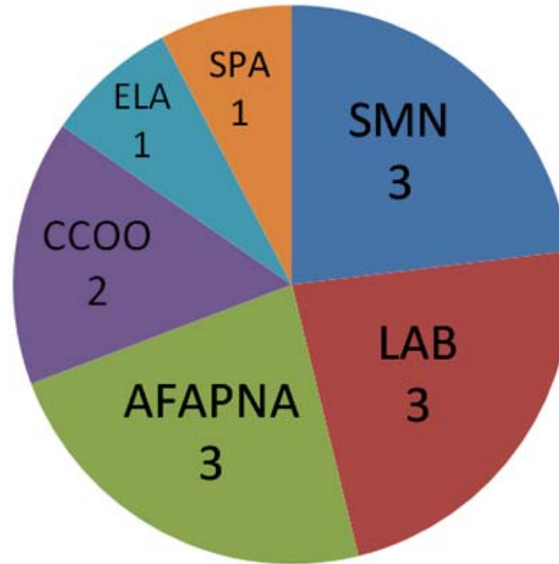

RESULTADOS DEFINITIVOS: Nº DE DELEGADOS

SNS-O

- Funcionarios: 8
- Laborales: 9

ISPLN

En nuestro debut nos ponemos en cabeza: 3 delegados

SALUD

1ª fuerza sindical
20 delegados