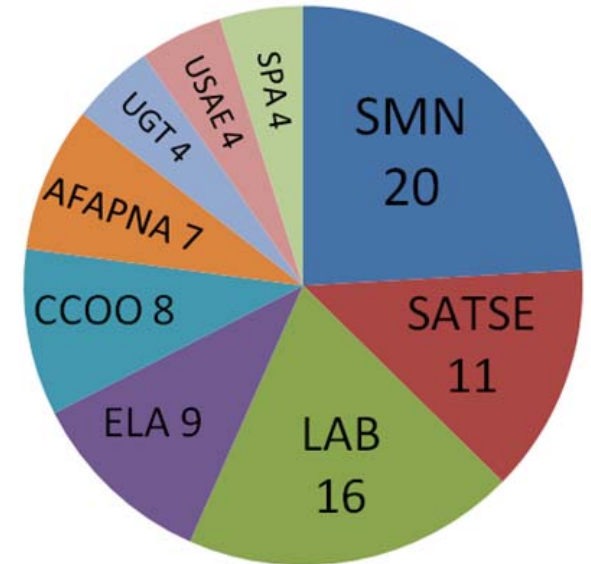

RESULTADOS DEFINITIVOS: Nº DE DELEGADOS

SNS-O

- Funcionarios: 8
- Laborales: 9

ISPLN

En nuestro debut nos ponemos en cabeza: 3 delegados

SALUD

1ª fuerza sindical
20 delegados